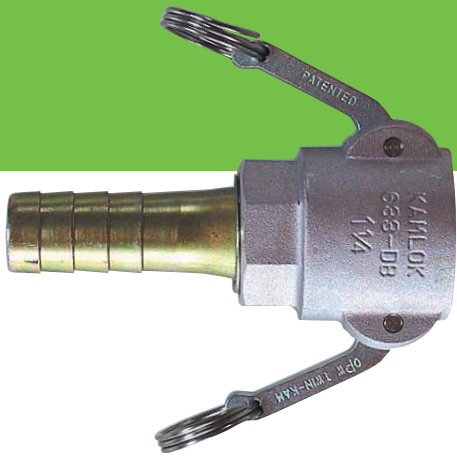

カムロック

■ 1"竹の子×11/4カムロック
モルタル注入用竹の子

■ ブロンズタイプ
カムロック(真鍮)

633-C カムロックカプラーホースシャンク

型 式	サイズ	希望販売価格
633-C-20- アルミ	3/4	¥2,090
633-C-25- アルミ	1"	¥2,530
633-C-32- アルミ	1"1/4	¥3,380
633-C-40- アルミ	1"1/2	¥3,500
633-C-50- アルミ	2"	¥4,300
633-C-65- アルミ	2"1/2	¥5,990
633-C-80- アルミ	3"	¥7,690

633-BB カムロックカプラー 雄ネジ

型 式	サイズ	希望販売価格
633-BB-15- アルミ	1/2	¥3,190
633-BB-20- アルミ	3/4	¥3,550
633-BB-25- アルミ	1"	¥3,710
633-BB-32- アルミ	1"1/4	¥4,560
633-BB-40- アルミ	1"1/2	¥4,590
633-BB-50- アルミ	2"	¥4,730
633-BB-65- アルミ	2"1/2	¥7,280
633-BB-80- アルミ	3"	¥9,660

633-DB カムロックカプラー 雌ネジ

型 式	サイズ	希望販売価格
633-DB-15- アルミ	1/2	¥2,380
633-DB-20- アルミ	3/4	¥2,530
633-DB-25- アルミ	1"	¥2,650
633-DB-32- アルミ	1"1/4	¥3,310
633-DB-40- アルミ	1"1/2	¥3,590
633-DB-50- アルミ	2"	¥4,250
633-DB-65- アルミ	2"1/2	¥6,000
633-DB-80- アルミ	3"	¥7,540

給水関係

カムロック

■ 1 1/4吋ネジ—1吋竹の子

633-E カムロックカプラーホースシャンク

型 式	サイズ	希望販売価格
633-E-20- アルミ	3/4	¥1,280
633-E-25- アルミ	1"	¥1,530
633-E-32- アルミ	1"1/4	¥1,950
633-E-40- アルミ	1"1/2	¥2,060
633-E-50- アルミ	2"	¥2,550
633-E-65- アルミ	2"1/2	¥4,000
633-E-80- アルミ	3"	¥5,280