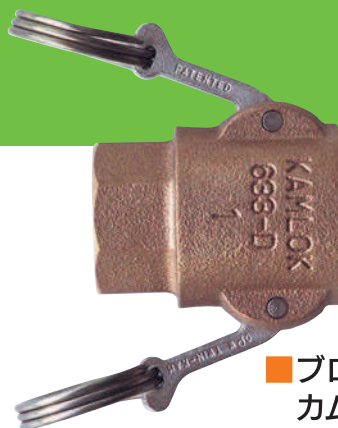

カムロック

■ 1"竹の子×11/4カムロック
モルタル注入用竹の子

■ ブロンズタイプ
カムロック(真鍮)

633-C カムロックカプラーホースシャンク

型 式	サイズ	希望販売価格
633-C-20- アルミ	3/4	¥2,090
633-C-25- アルミ	1"	¥2,530
633-C-32- アルミ	1"1/4	¥3,380
633-C-40- アルミ	1"1/2	¥3,500
633-C-50- アルミ	2"	¥4,300
633-C-65- アルミ	2"1/2	¥5,990
633-C-80- アルミ	3"	¥7,690

633-BB カムロックカプラー 雄ネジ

型 式	サイズ	希望販売価格
633-BB-15- アルミ	1/2	¥3,190
633-BB-20- アルミ	3/4	¥3,550
633-BB-25- アルミ	1"	¥3,710
633-BB-32- アルミ	1"1/4	¥4,560
633-BB-40- アルミ	1"1/2	¥4,590
633-BB-50- アルミ	2"	¥4,730
633-BB-65- アルミ	2"1/2	¥7,280
633-BB-80- アルミ	3"	¥9,660

633-DB カムロックカプラー 雌ネジ

型 式	サイズ	希望販売価格
633-DB-15- アルミ	1/2	¥2,380
633-DB-20- アルミ	3/4	¥2,530
633-DB-25- アルミ	1"	¥2,650
633-DB-32- アルミ	1"1/4	¥3,310
633-DB-40- アルミ	1"1/2	¥3,590
633-DB-50- アルミ	2"	¥4,250
633-DB-65- アルミ	2"1/2	¥6,000
633-DB-80- アルミ	3"	¥7,540

給水関係

カムロック

■ 1 1/4吋ネジ—1吋竹の子

633-E カムロックカプラーホースシャンク

型 式	サイズ	希望販売価格
633-E-20- アルミ	3/4	¥1,280
633-E-25- アルミ	1"	¥1,530
633-E-32- アルミ	1"1/4	¥1,950
633-E-40- アルミ	1"1/2	¥2,060
633-E-50- アルミ	2"	¥2,550
633-E-65- アルミ	2"1/2	¥4,000
633-E-80- アルミ	3"	¥5,280